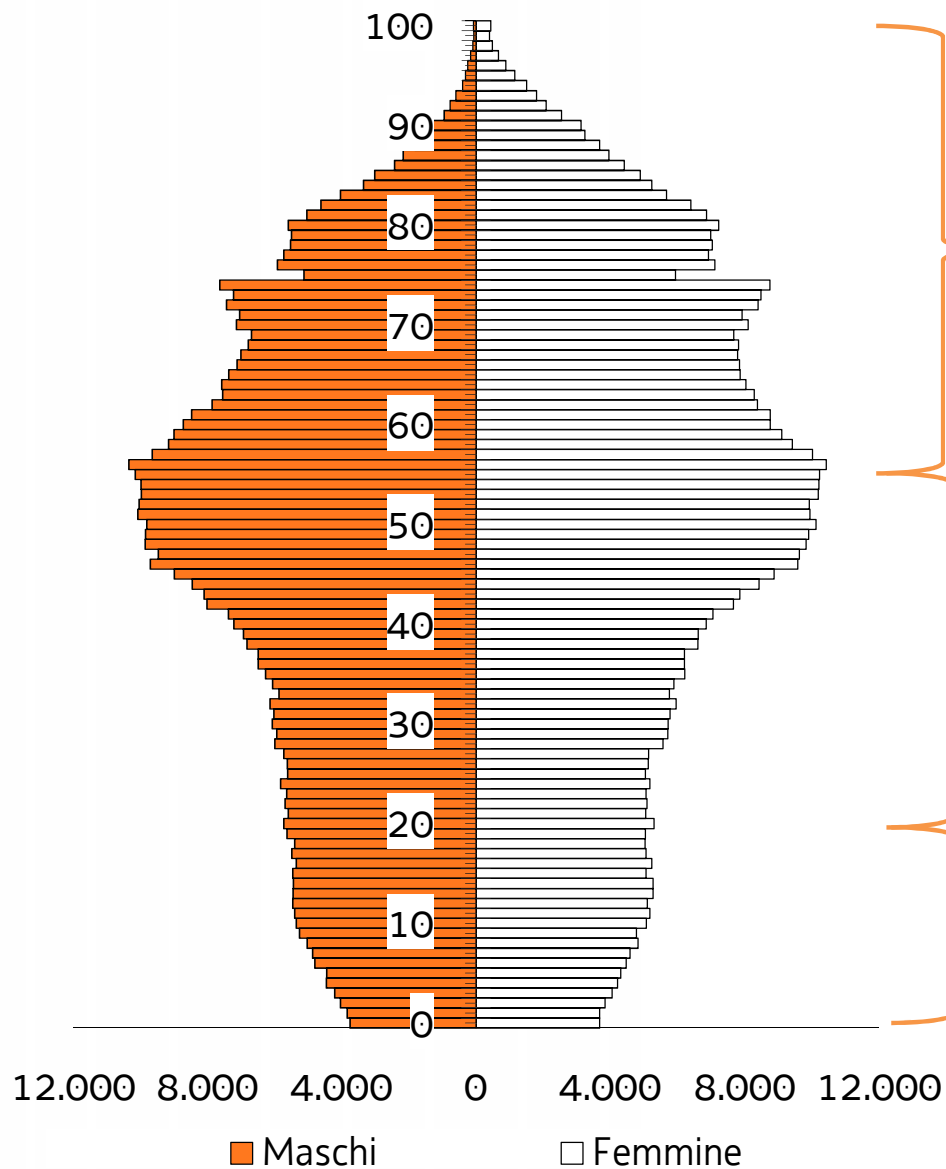

REGIONE AUTONOMA
FRIULI VENEZIA GIULIA

Le Famiglie Dei nati nel 2020 in FVG

Matteo Dimai

Direzione Generale – Servizio Programmazione, pianificazione
strategica, controllo di gestione e statistica

Il Censimento permanente della popolazione sul territorio

Trieste, 30 maggio 2022

REGIONE AUTONOMA
FRIULI VENEZIA GIULIA

i nati nel 2020

Il futuro?

384.129

610.664

(317.648)

203.960