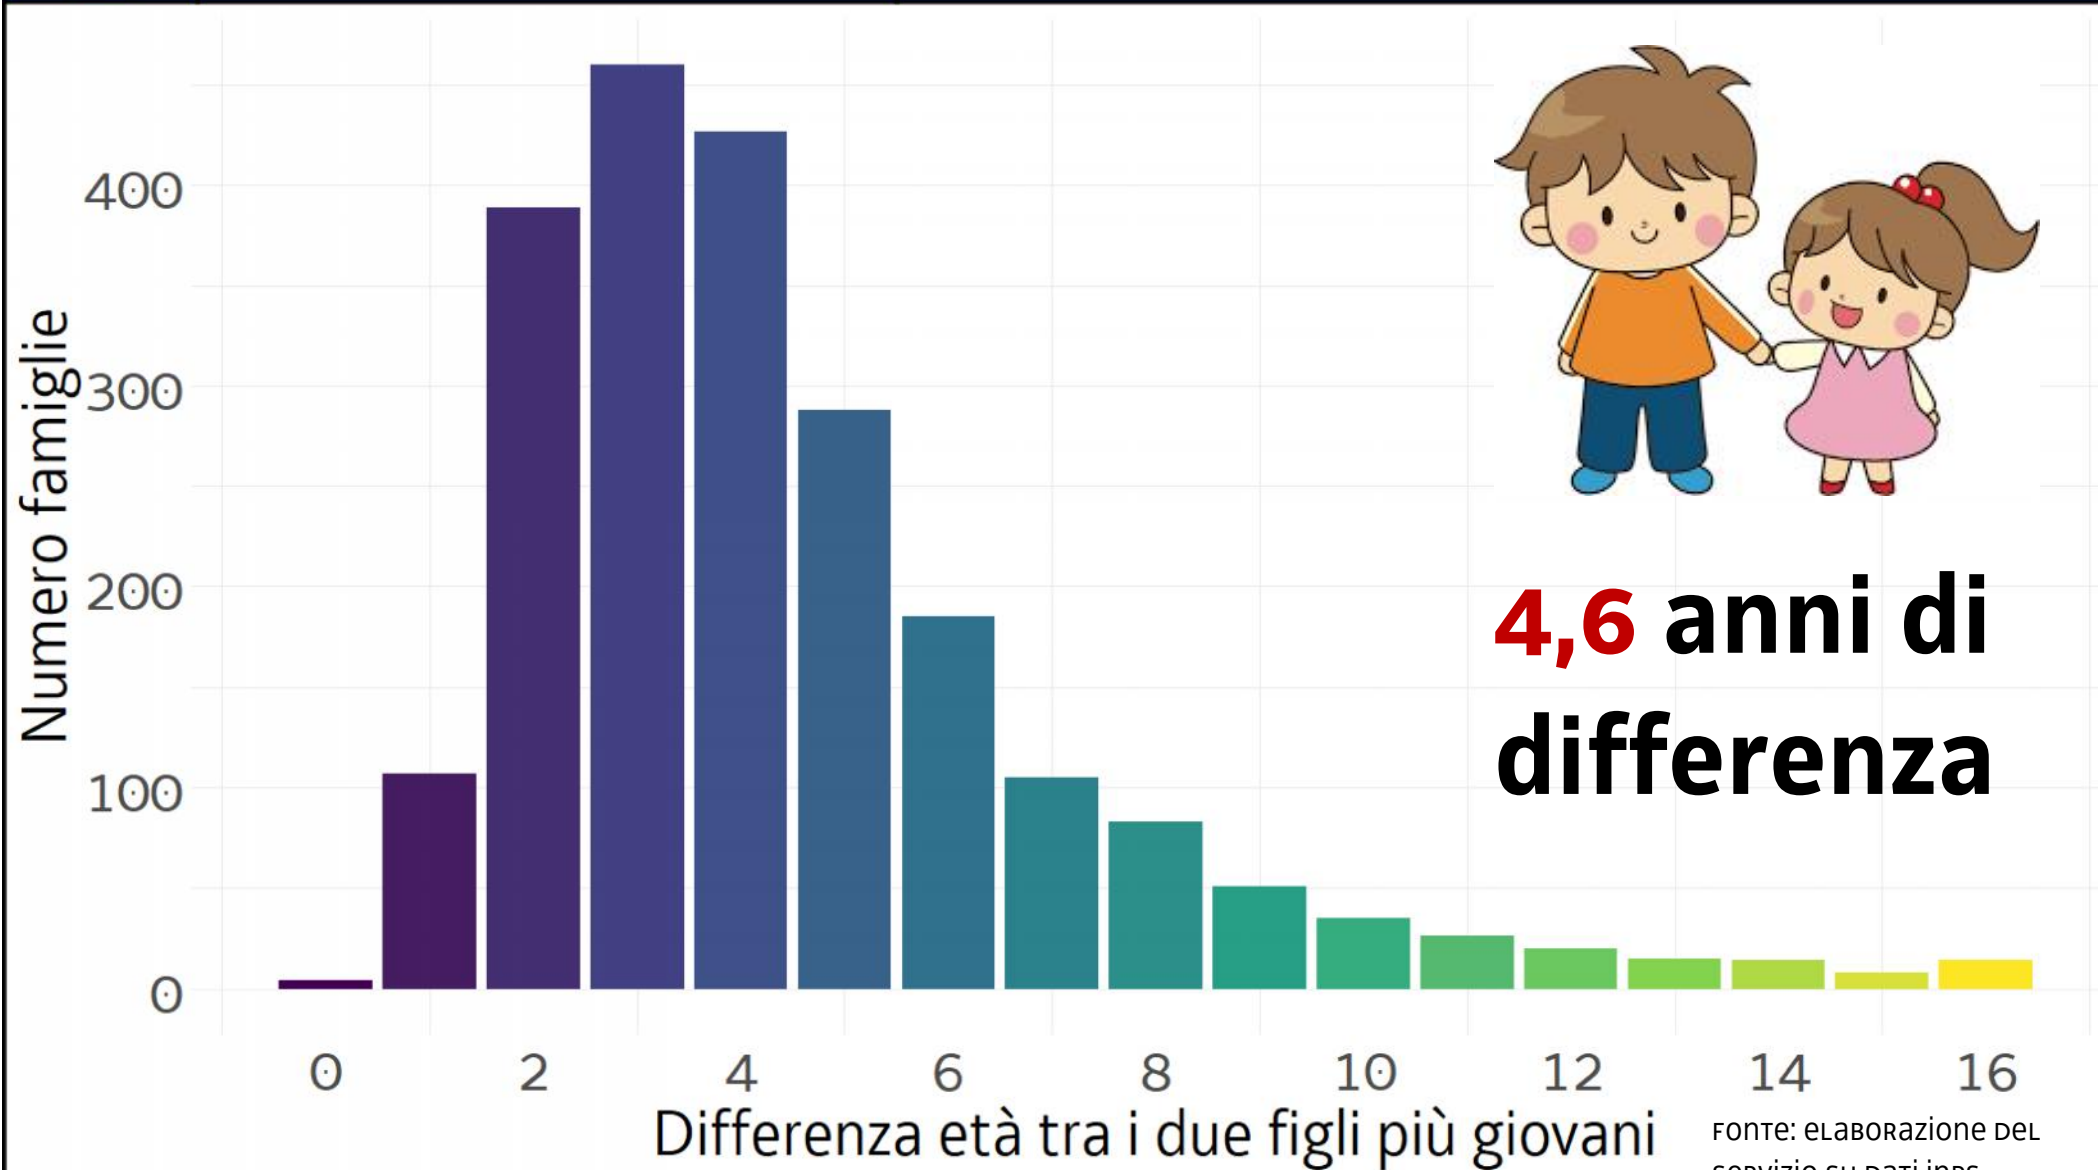

Media **34.488 €**

Mediana **32.265 €**

Lavoratori medi
per famiglia **1,5**

FONTE: ISTAT, ELABORAZIONI DEL SERVIZIO SU DATI INPS

Grazie per l'attenzione!

Matteo Dimai

matteo.dimai@regione.fvg.it