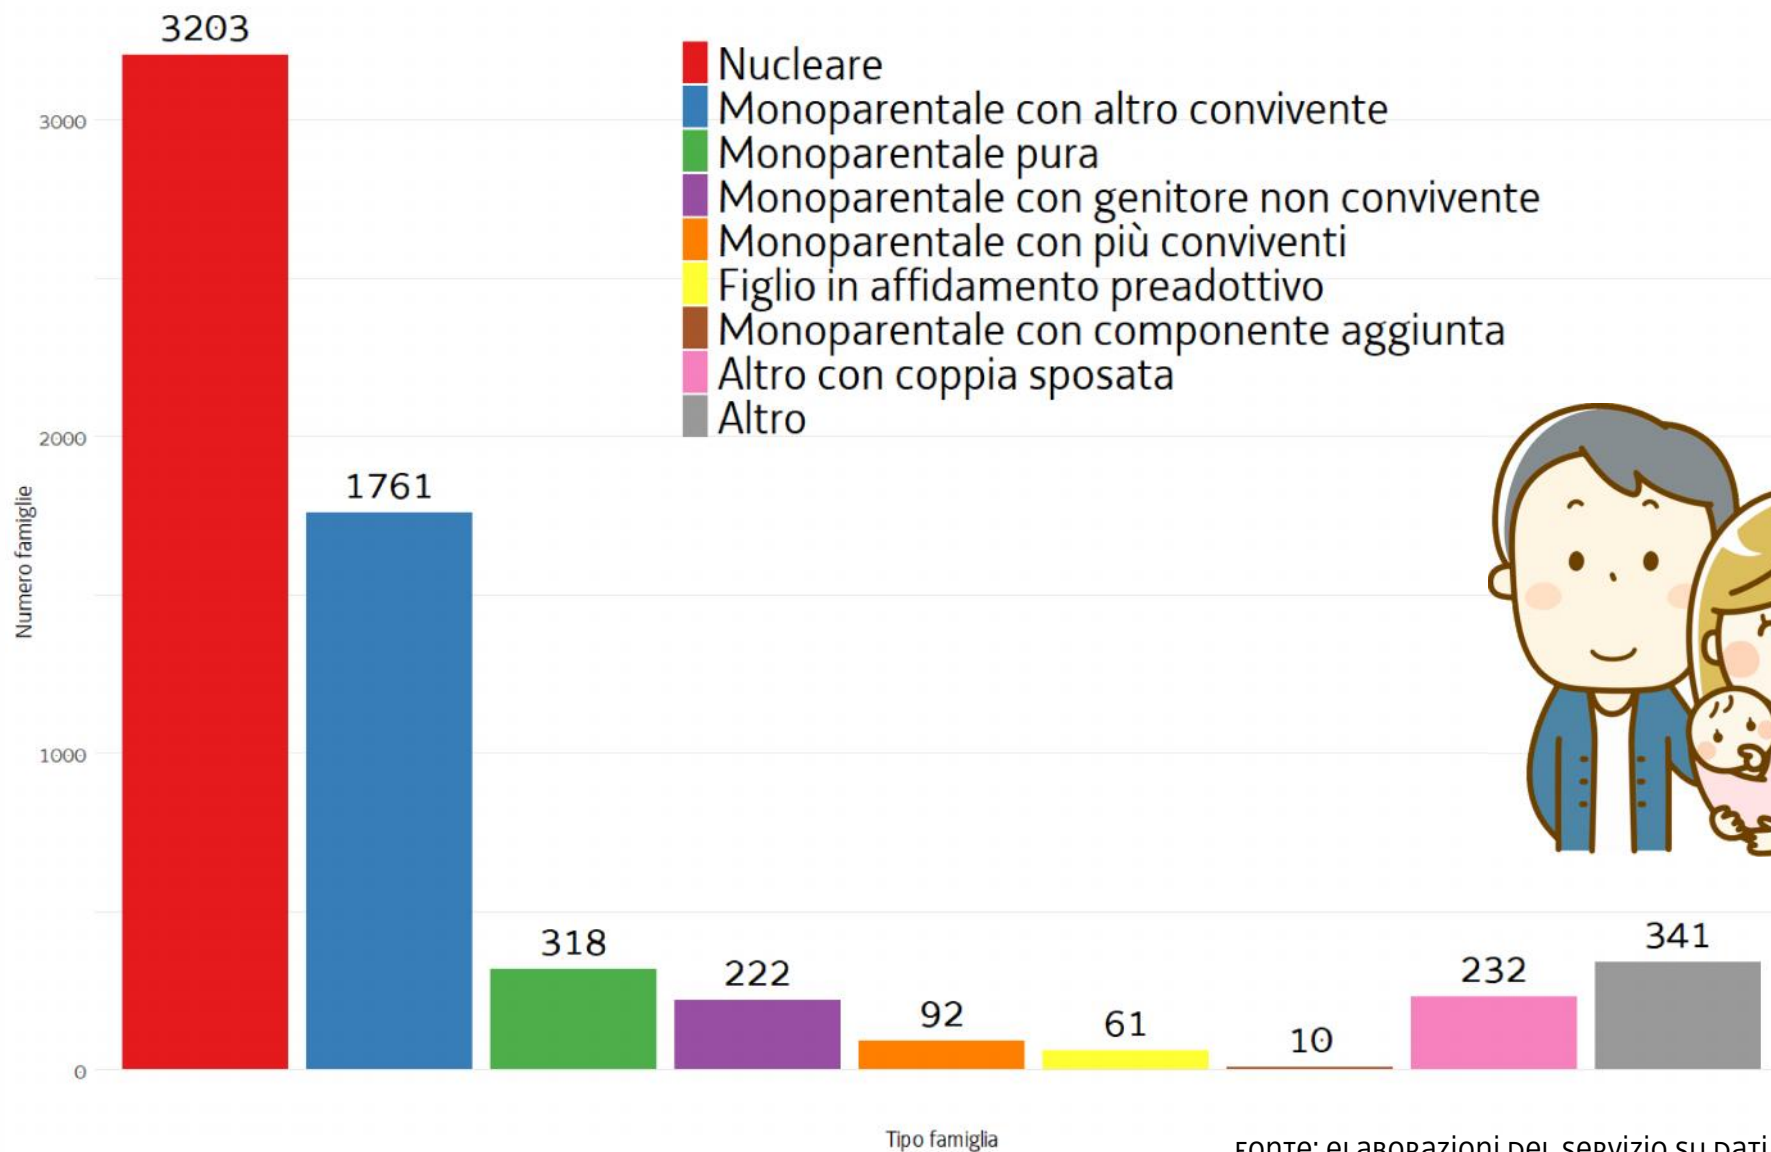

REGIONE AUTONOMA
FRIULI VENEZIA GIULIA

Le Famiglie Dei nati nel 2020 in FVG

Matteo Dimai

Direzione Generale – Servizio Programmazione, pianificazione
strategica, controllo di gestione e statistica

Il Censimento permanente della popolazione sul territorio

Trieste, 30 maggio 2022

REGIONE AUTONOMA
FRIULI VENEZIA GIULIA

i nati nel 2020

Il futuro?

384.129

610.664

(317.648)

203.960

Copertura ISEE (% residenti)

% DELLA POPOLAZIONE PER ETÀ NATA NELL'anno INDICATO PRESENTE NELLE DICHIARAZIONI ISEE DELL'anno successivo

Fonte: ISTAT, INPS

fonte: ELABORAZIONI DEL SERVIZIO SU DATI INPS

Fonte: elaborazioni del servizio su dati INPS