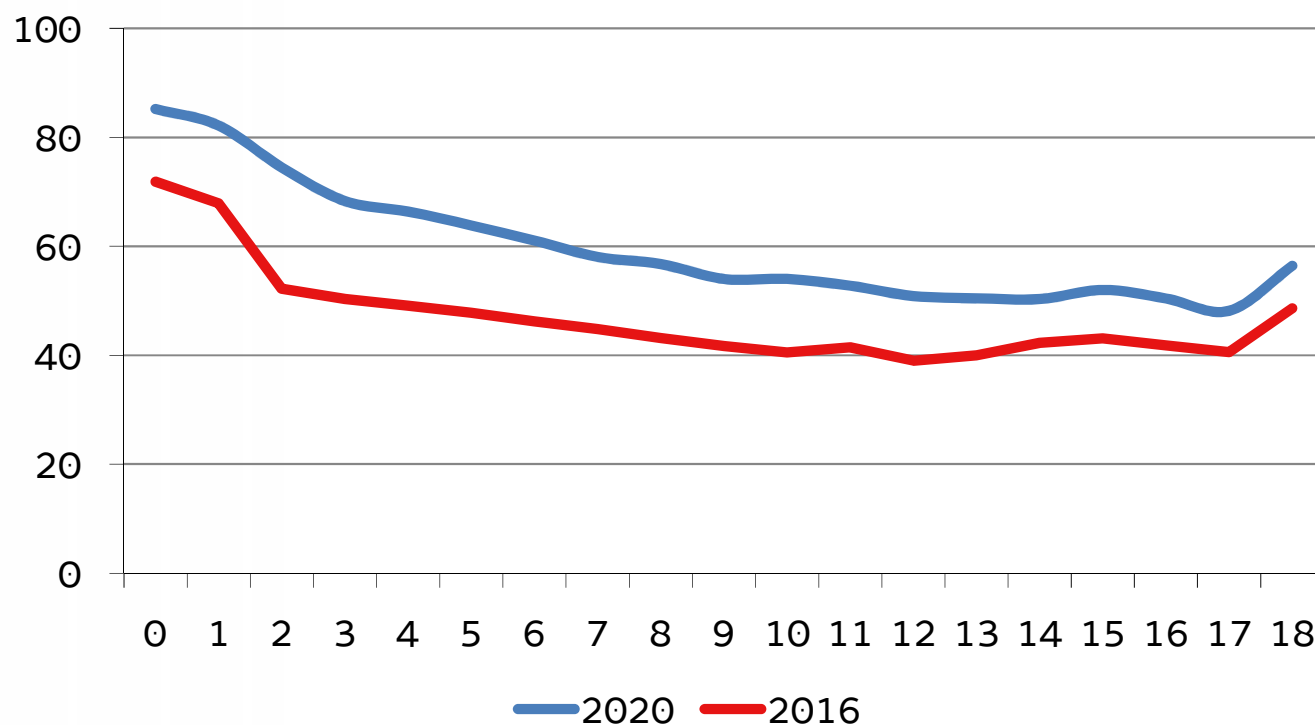

Trieste, 30 maggio 2022

REGIONE AUTONOMA
FRIULI VENEZIA GIULIA

i nati nel 2020

Il futuro?

384.129

610.664

(317.648)

203.960

Copertura ISEE (% residenti)

% DELLA POPOLAZIONE PER ETÀ NATA NELL'anno INDICATO PRESENTE NELLE DICHIARAZIONI ISEE DELL'anno successivo

Fonte: ISTAT, INPS

fonte: ELABORAZIONI DEL SERVIZIO SU DATI INPS

Fonte: elaborazioni del servizio su dati INPS