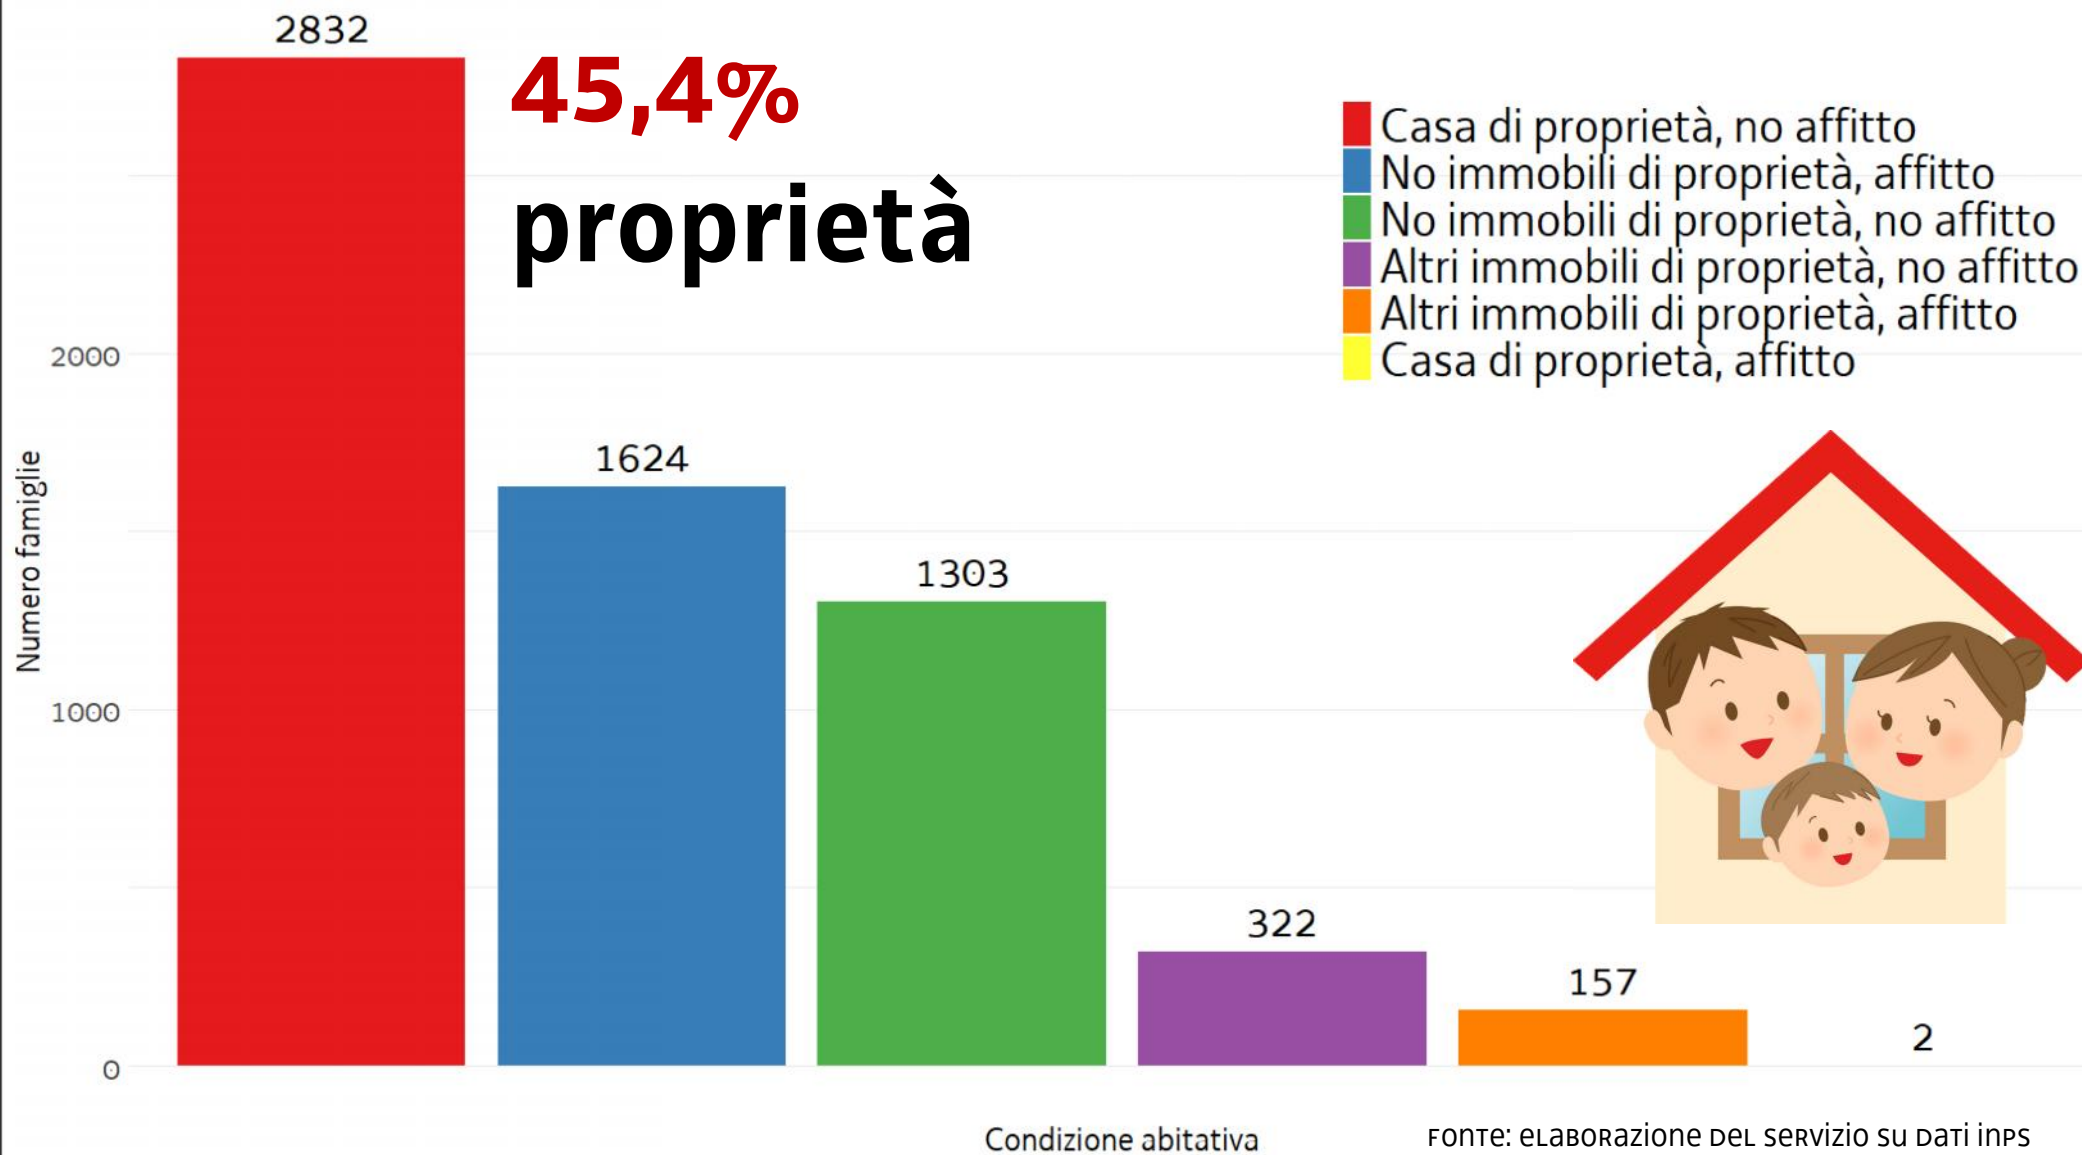

Trieste, 30 maggio 2022

REGIONE AUTONOMA
FRIULI VENEZIA GIULIA

i nati nel 2020

Il futuro?

384.129

610.664

(317.648)

203.960

Copertura ISEE (% residenti)

% DELLA POPOLAZIONE PER ETÀ NATA NELL'anno INDICATO PRESENTE NELLE DICHIARAZIONI ISEE DELL'anno successivo

Fonte: ISTAT, INPS

fonte: ELABORAZIONI DEL SERVIZIO SU DATI INPS

Fonte: elaborazioni del servizio su dati INPS

Media **34.488 €**

Mediana **32.265 €**

Lavoratori medi
per famiglia **1,5**

FONTE: ISTAT, ELABORAZIONI DEL SERVIZIO SU DATI INPS

Grazie per l'attenzione!

Matteo Dimai

matteo.dimai@regione.fvg.it